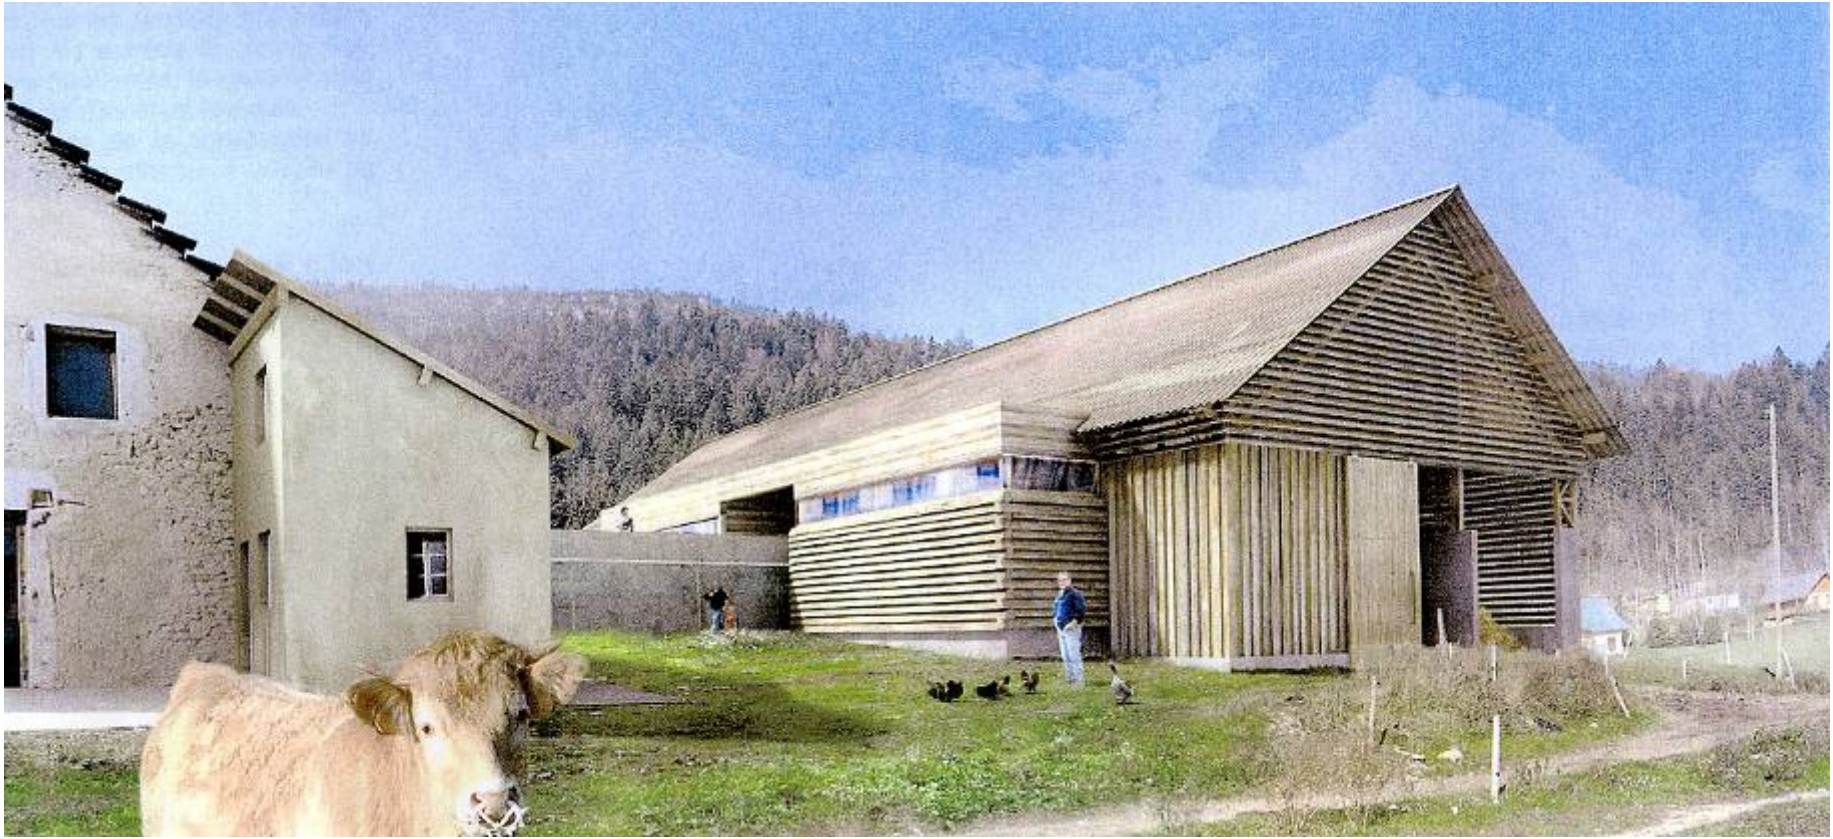

PARC NATUREL RÉGIONAL DU VERCORS

ASSOCIATION POUR LA PROMOTION DES AGRICULTEURS DES PARCS

PROJETS DES ÉQUIPES PRÉSENTÉS POUR LE CONCOURS BÂTIMENT AGRICOLE

BERGERIE À SAINT AGNAN EN VERCORS

ETABLE À MÉAUDRE

Projet de l'équipe Philippe MAS, architecte

ETABLE À MEAUDRE

Projet de l'équipe Philippe MAS, architecte

PERSPECTIVE RETENUE POUR LE DEPOT DE PERMIS DE CONSTRUIRE

ETABLE À MEAUDRE

Projet de l'équipe Jean Brucy, architecte

ETABLE À MEAUDRE

façade Est éch. 1/200

axonométrie

BERGERIE À SAINT-AGNAN-EN-VERCORS

Projet de l'équipe Philippe MAS, architecte

BERGERIE À SAINT-AGNAN

Projet de l'équipe
Jean BRUCY, architecte